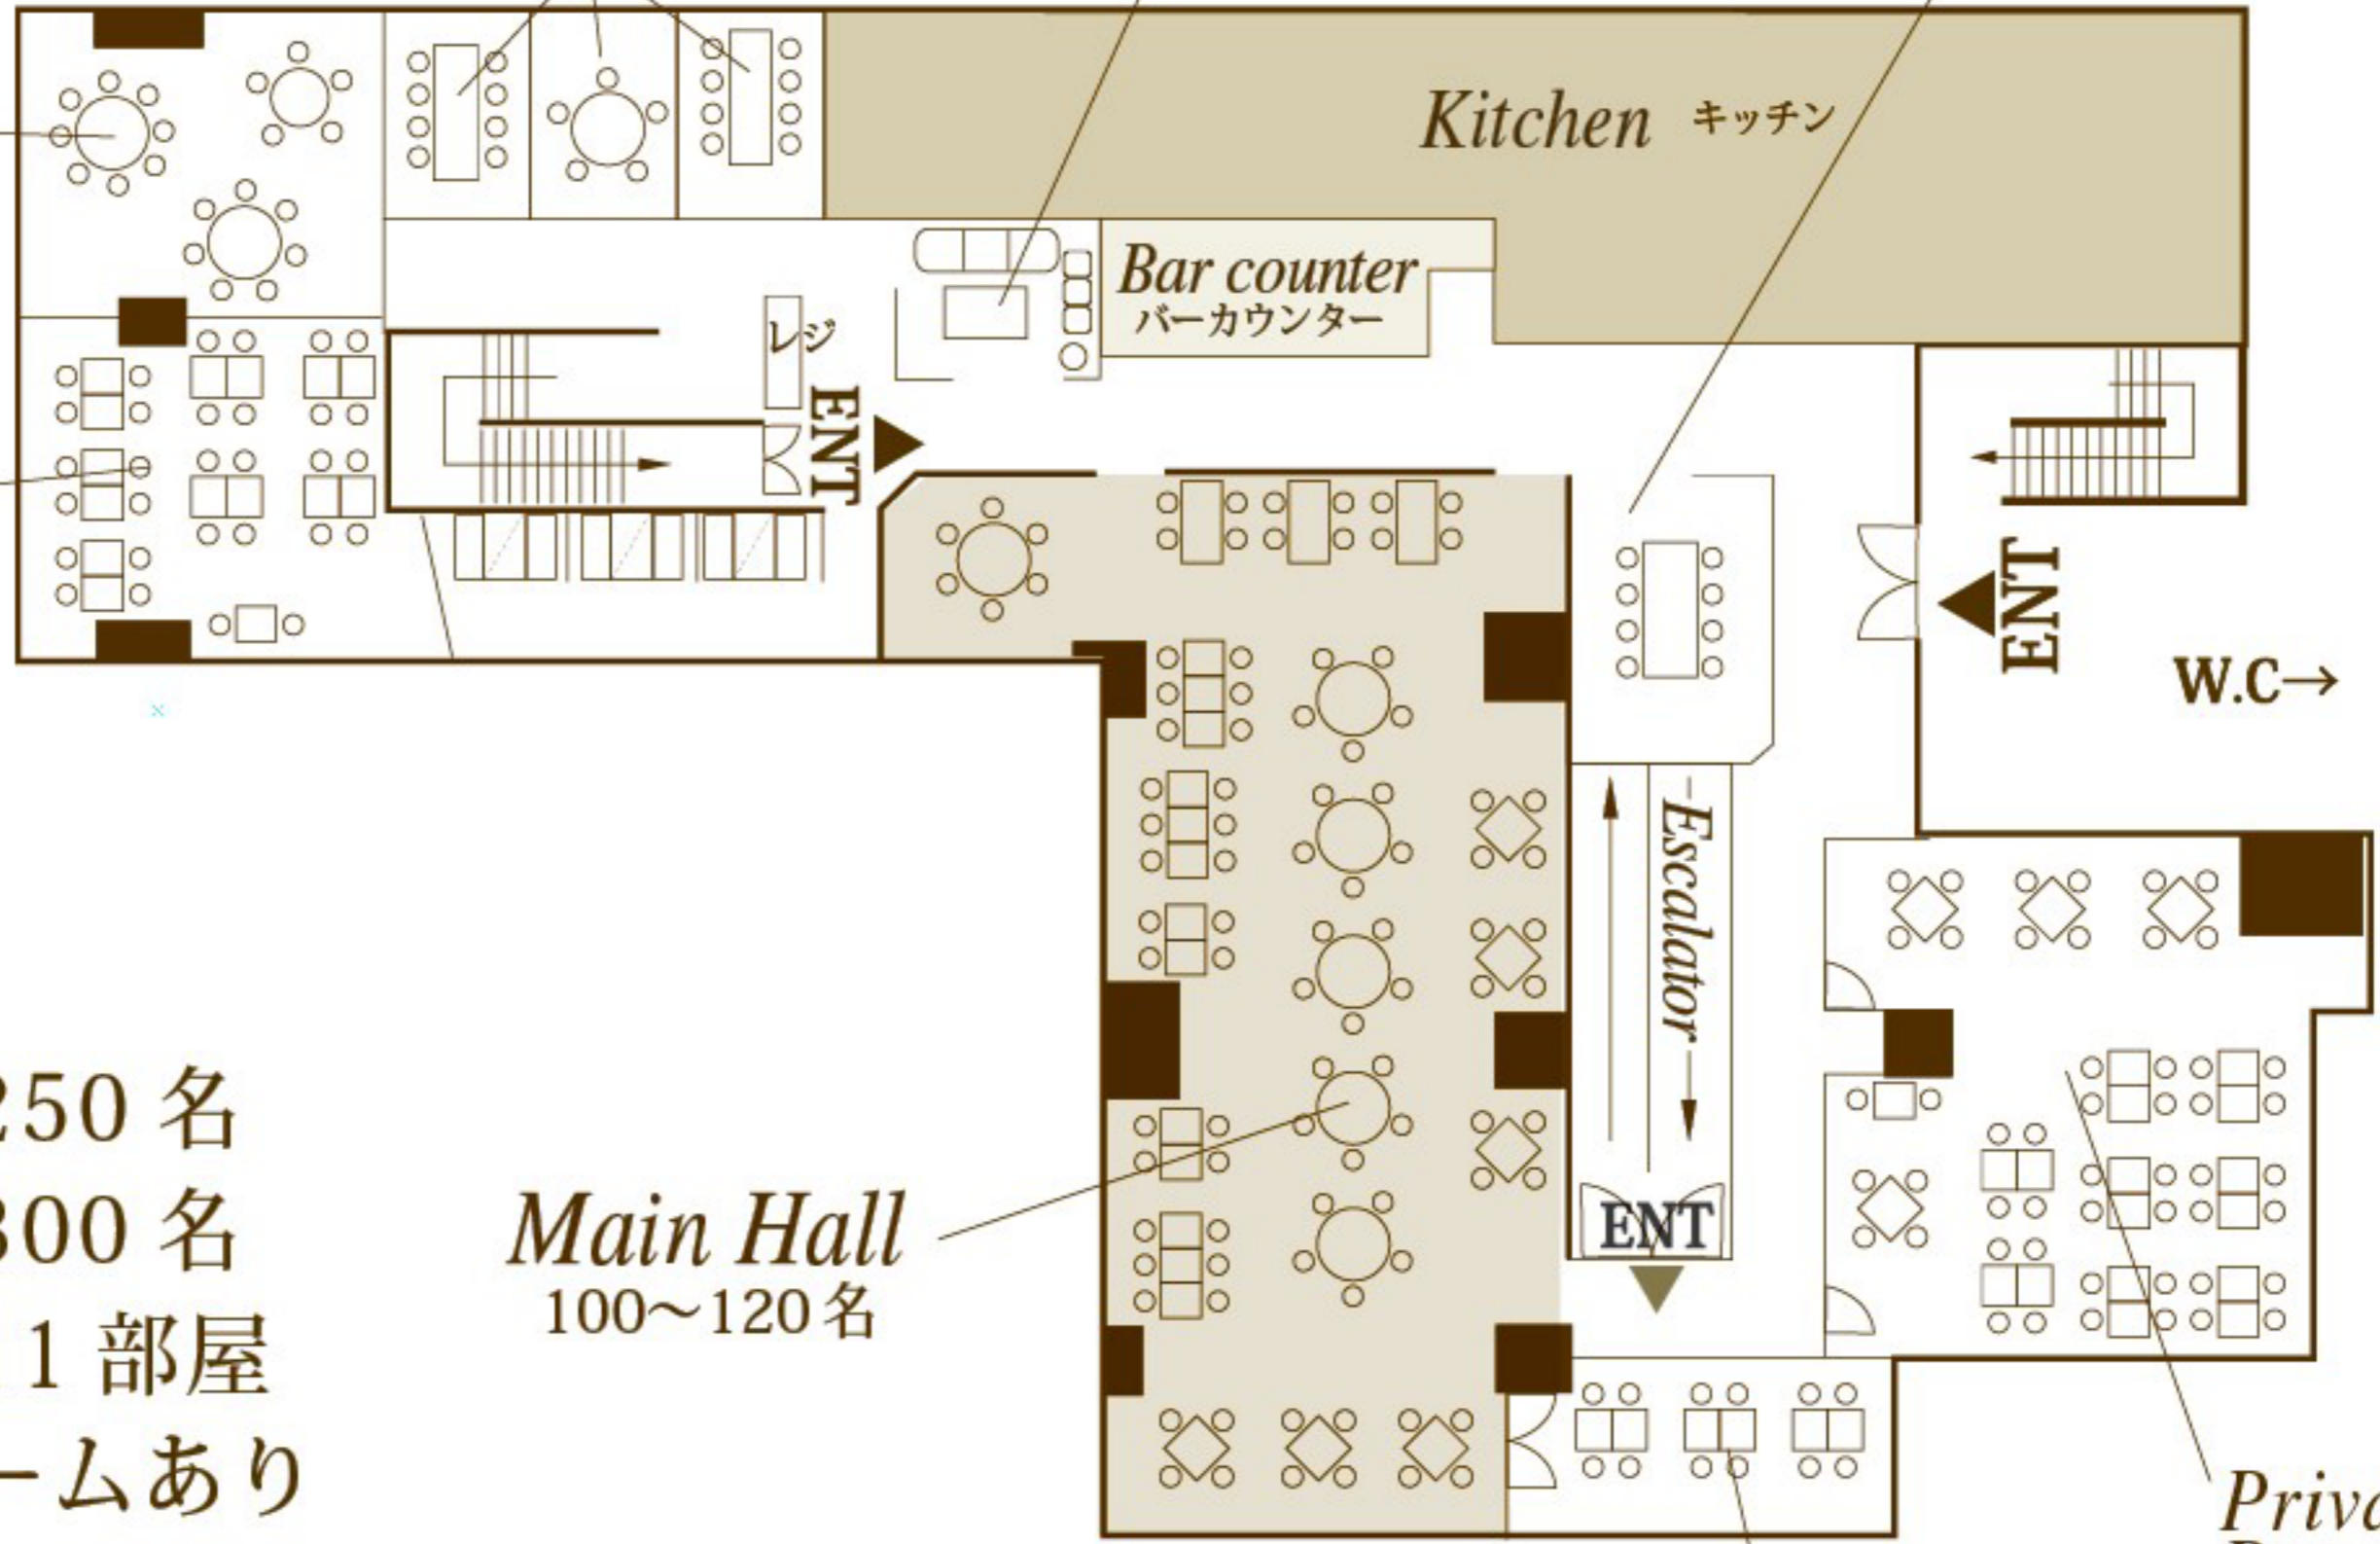

FLOOR MAP

フロアのご案内

Private Room-6,7,8
4~8名

Waiting Room
ウェイティングスペース

Private Room-5
4~8名

Private Room-1
7~22名

Private Room-2
15~30名

着席最大：250名
立食最大：300名
個室：11部屋
ブライズルームあり

Main Hall
100~120名

Private Room-3
7~18名

Private Room-4
30~60名